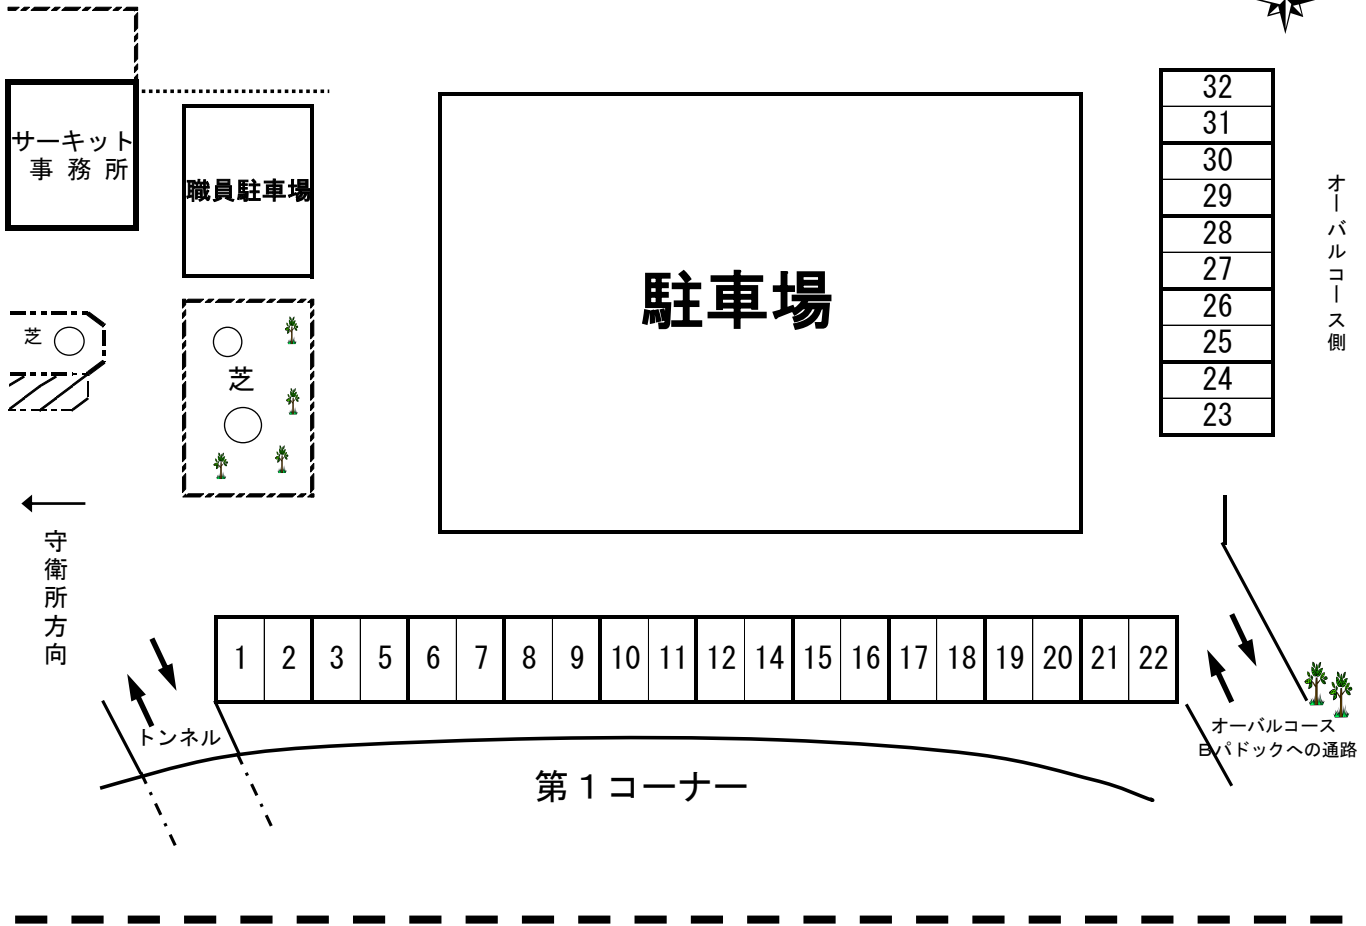

# Dゲート守衛所前ガレージ(No.1~32)

# Bパドックガレージ (No.33~52)