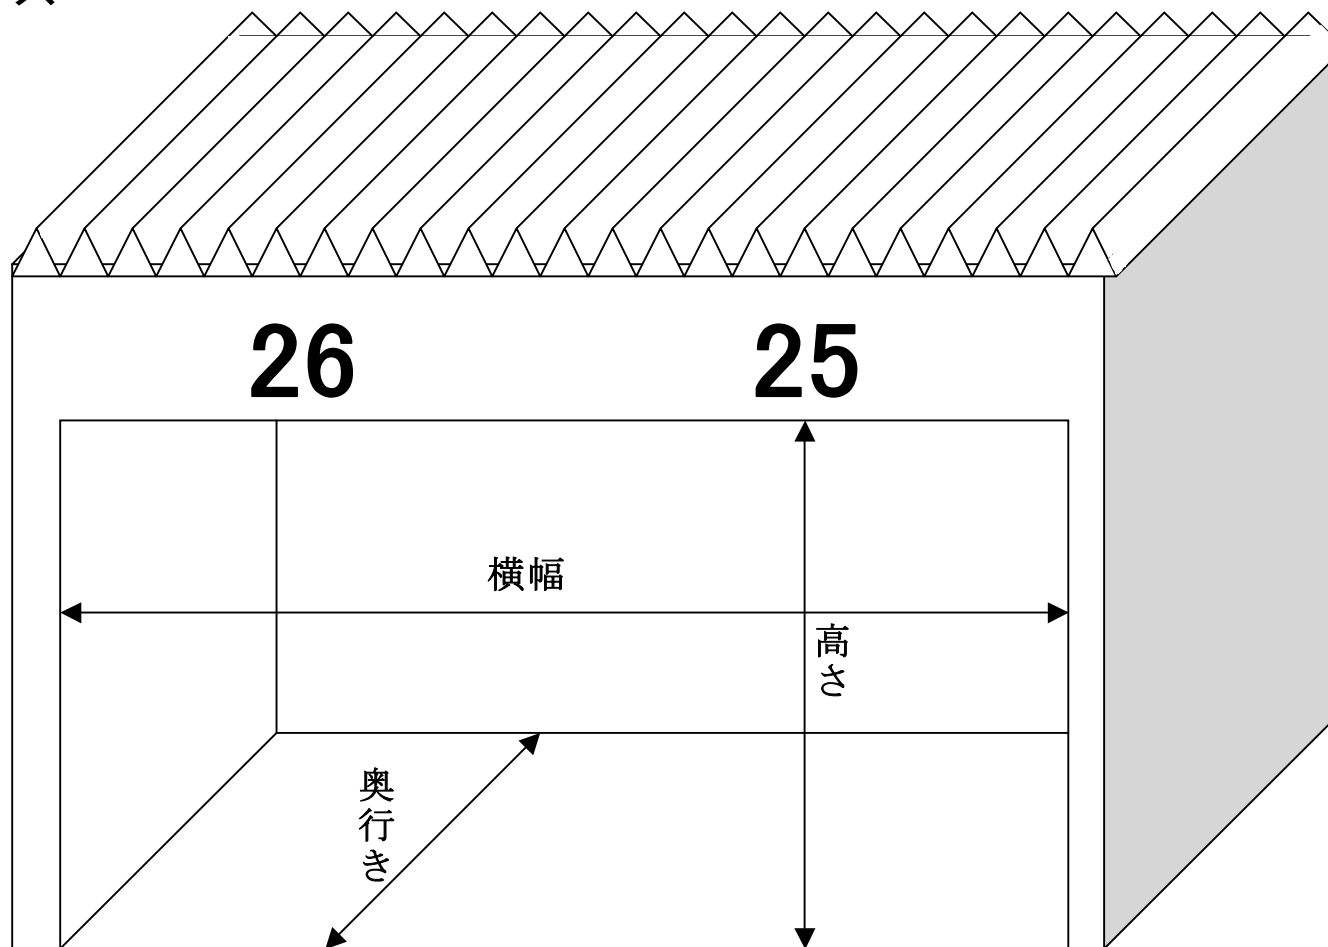

ガレージのサイズ

	守衛所前(No.1~22)	噴水奥(No.23~32)	Bパドック(No.33~52)
高さ (c m)	247	238	257
横幅 (c m)	485	490	488
奥行き (c m)	650	650	650