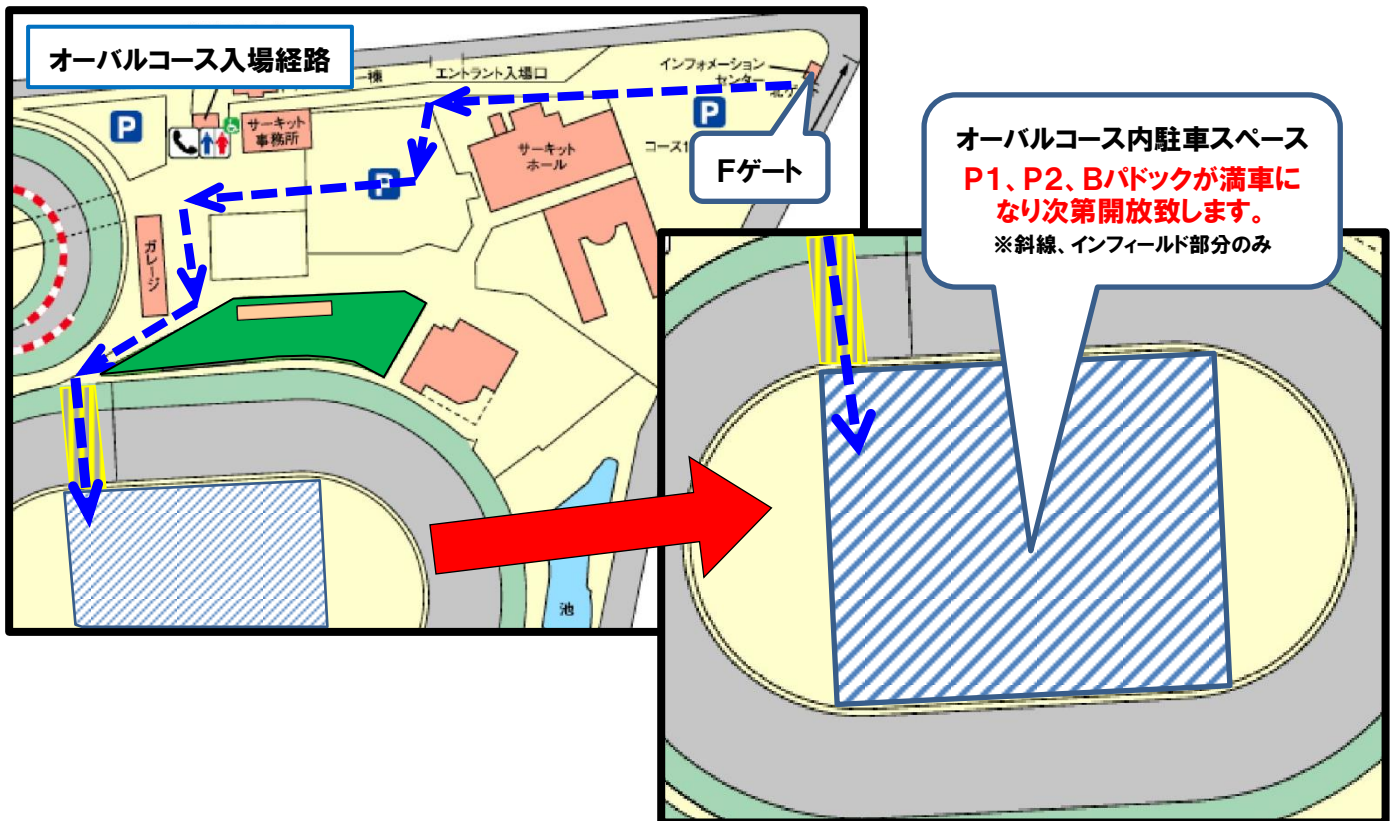

‘19 テイスト・オブ・ツクバ KAGURADUKISTAGE

オーバルコース内 臨時駐車スペースのご案内

テイスト・オブ・ツクバKAGURADUKI STAGEへのご参加、誠にありがとうございます。

今大会は、**下記案内図の場所を整備可能な臨時駐車スペースとして開放しております。**

駐車スペースの確保がお済でない方や、人員移動用の車両でご来場のチーム関係者の方は、こちらのスペースをご利用ください。

ご使用の際は、下記注意事項をお読みいただき、ルール・マナー違反の無いようお願い致します。

【駐車場開放日時】

P1、P2、Bパドックが満車後、開放の予定です。 ※11月 8日(金)17:00予定

【注意事項】

- ・駐車場として使用できるのは、オーバルコースインフィールド、**青枠斜線内スペースのみ**となります。走路(コース)は、横断以外、一切使用できませんのでご注意ください。
- ・横断部分は、交互通行になります。入退場は警備員の指示に従ってください。
- ・車両整備可能なスペースとなります。使用後の整理整頓は勿論の事、お忘れ物もないようご注意ください。タイヤ、ゴミなどの廃棄や放置は厳禁となります。

：車両(トランスポーター)移動ルート

Fゲートから入場後、オーバルコース入り口よりお入りください。
オーバルコースインフィールド(斜線部分)へは矢印に従ってお進みください。

※オーバルコースの横断は、指定された場所のみとなります。
横断可能な場所以外の走行や駐車は絶対にお止めください。