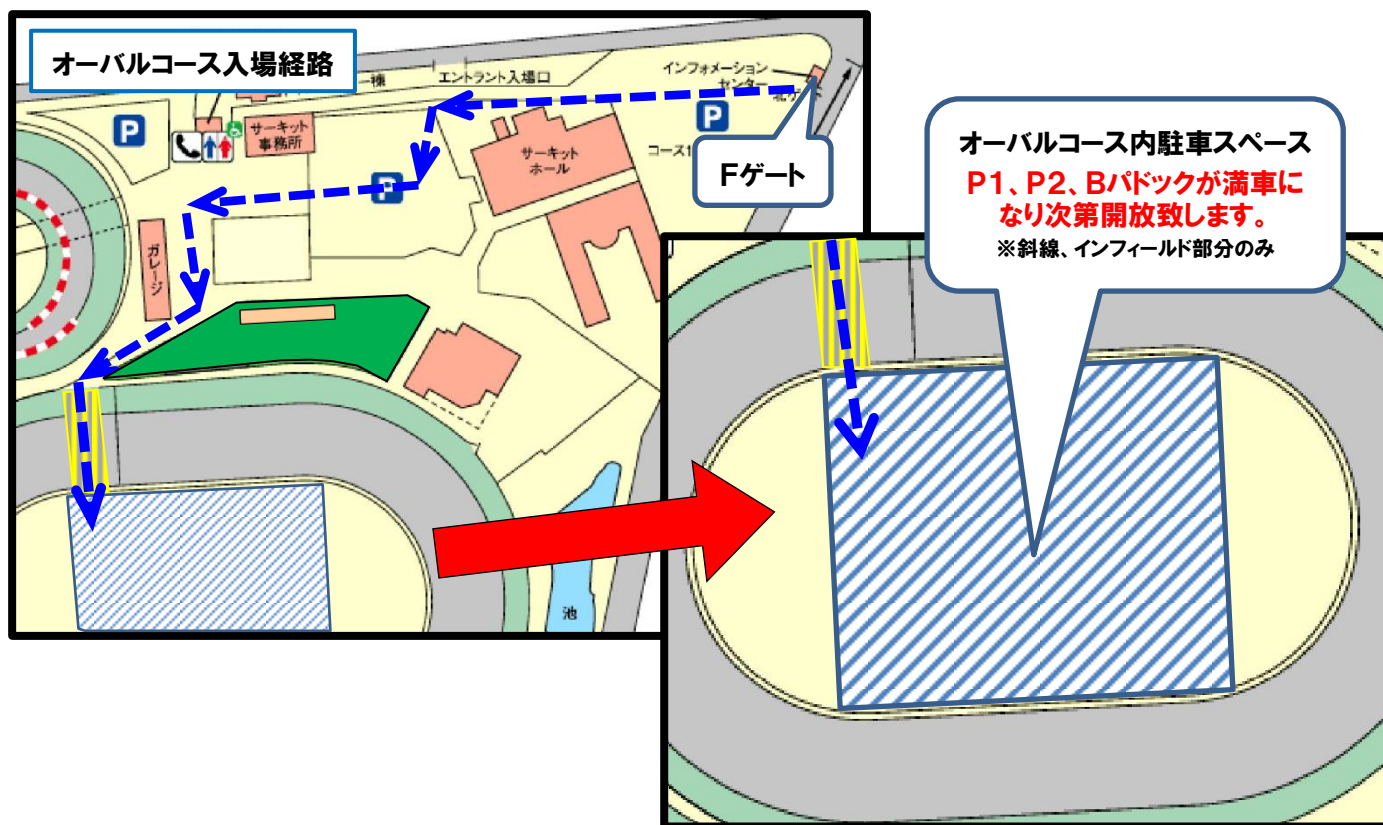

‘19 テイスト・オブ・ツクバ SATSUKISTAGE
オーバルコース内 臨時駐車スペースのご案内

テイスト・オブ・ツクバSATSUKI STAGEへのご参加、誠にありがとうございます。

今大会は、**下記案内図の場所を整備可能な臨時駐車スペースとして開放しております。**

駐車スペースの確保がお済でない方や、人員移動用の車両でご来場のチーム関係者の方は、こちらのスペースをご利用ください。

ご使用の際は、下記注意事項をお読みいただき、ルール・マナー違反の無いようお願い致します。

【駐車場開放日時】

P1、P2、Bパドックが満車後、開放の予定です。 ※5月10日(金)17:00予定

【注意事項】

- ・駐車場として使用できるのは、オーバルコースインフィールド、**青枠斜線内スペースのみ**となります。走路(コース)は、横断以外、一切使用できませんのでご注意ください。
- ・横断部分は、交互通行になります。入退場は警備員の指示に従ってください。
- ・車両整備可能なスペースとなります。使用後の整理整頓は勿論の事、お忘れ物もないようご注意ください。タイヤ、ゴミなどの廃棄や放置は厳禁となります。

：車両(トランスポーター)移動ルート

Fゲートから入場後、オーバルコース入り口よりお入りください。
オーバルコースインフィールド(斜線部分)へは矢印に従ってお進みください。

※オーバルコースの横断は、指定された場所のみとなります。
横断可能な場所以外の走行や駐車は絶対にお止めください。