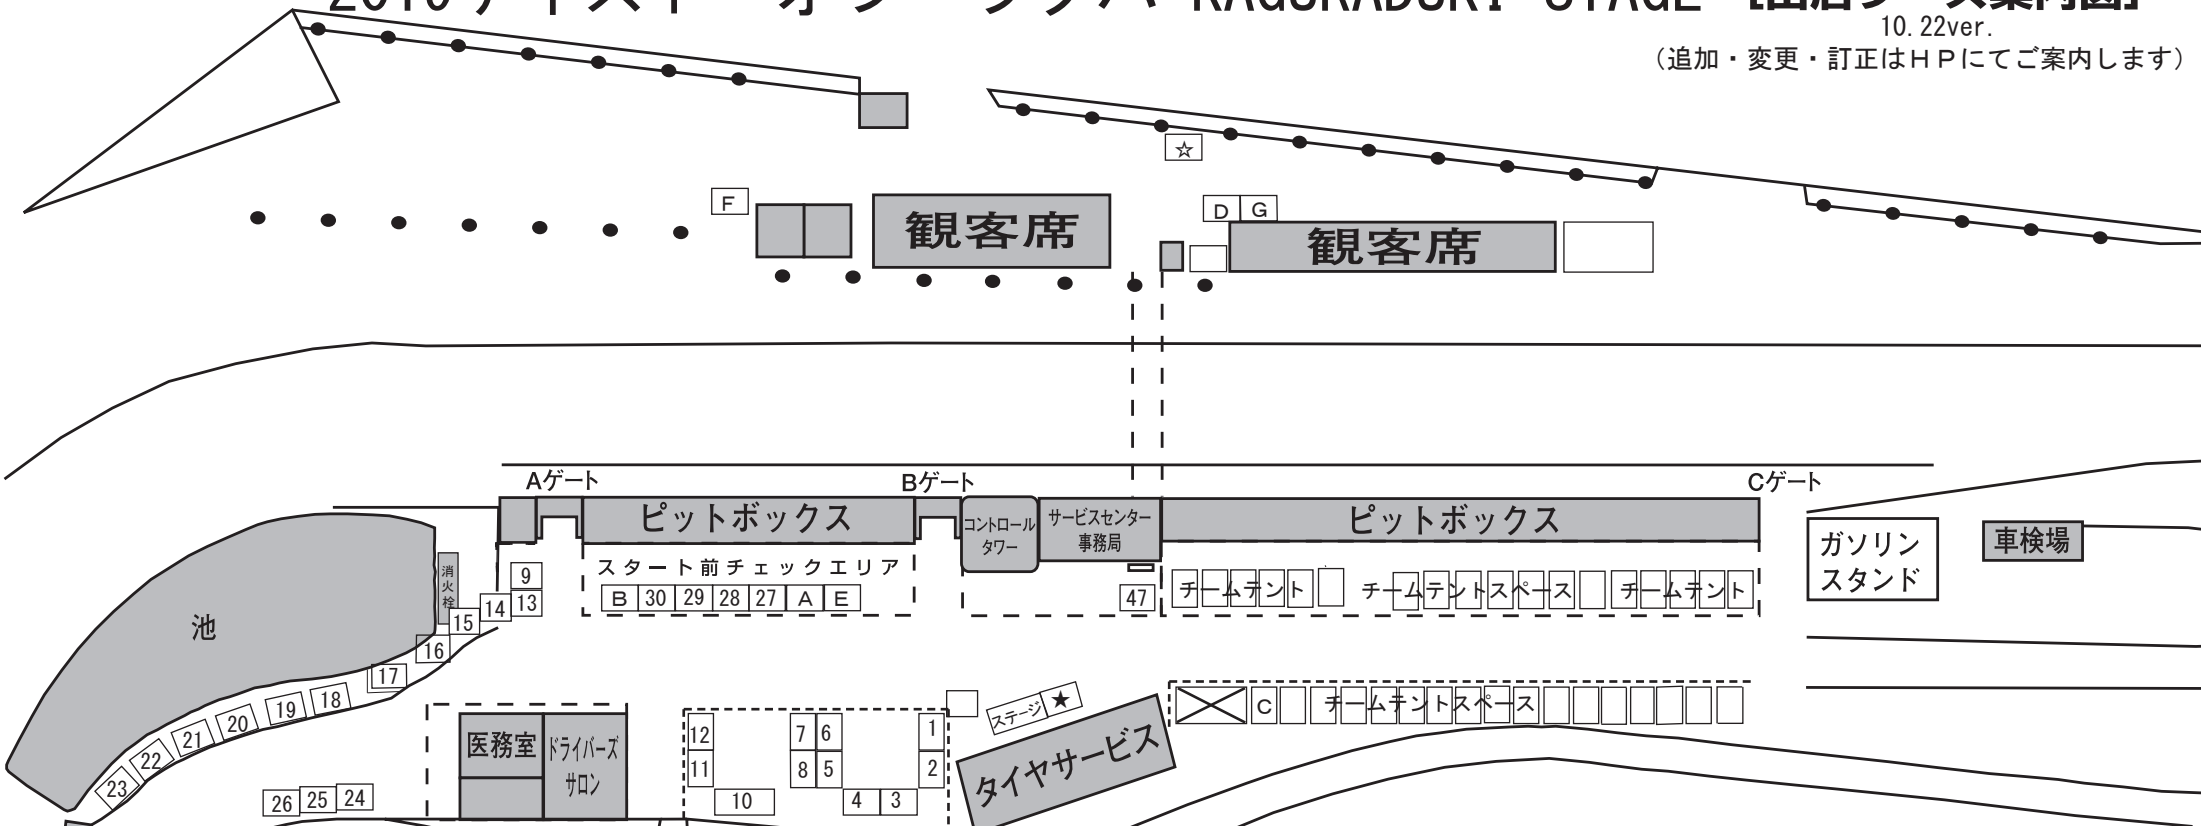

2019テイスト・オブ・ツクバ KAGURADUKI STAGE [出店ブース案内図]

10.22ver.

(追加・変更・訂正はHPにてご案内します)

出店ブース

1. (株)クレバーライト
2. (株)WFN
3. (株)ミクニ
4. (株)ビトーアールアンドディー
5. アラゴスタサスペンション・HALスプリング
6. アラゴスタサスペンション・HALスプリング
7. (株)ピーエムシー
8. (株)ピーエムシー
9. TOSH-TEC
10. (株)マジカルレーシング
11. (株)アールエスタイチ
12. (株)ケイファクトリー
13. (株)和光ケミカル
14. (株)井上ポーリング
15. (株)ヒョウドウプロダクツ
16. アールケー・ジャパン(株)
17. (株)ナイトロンジャパン
18. (株)アクティブ