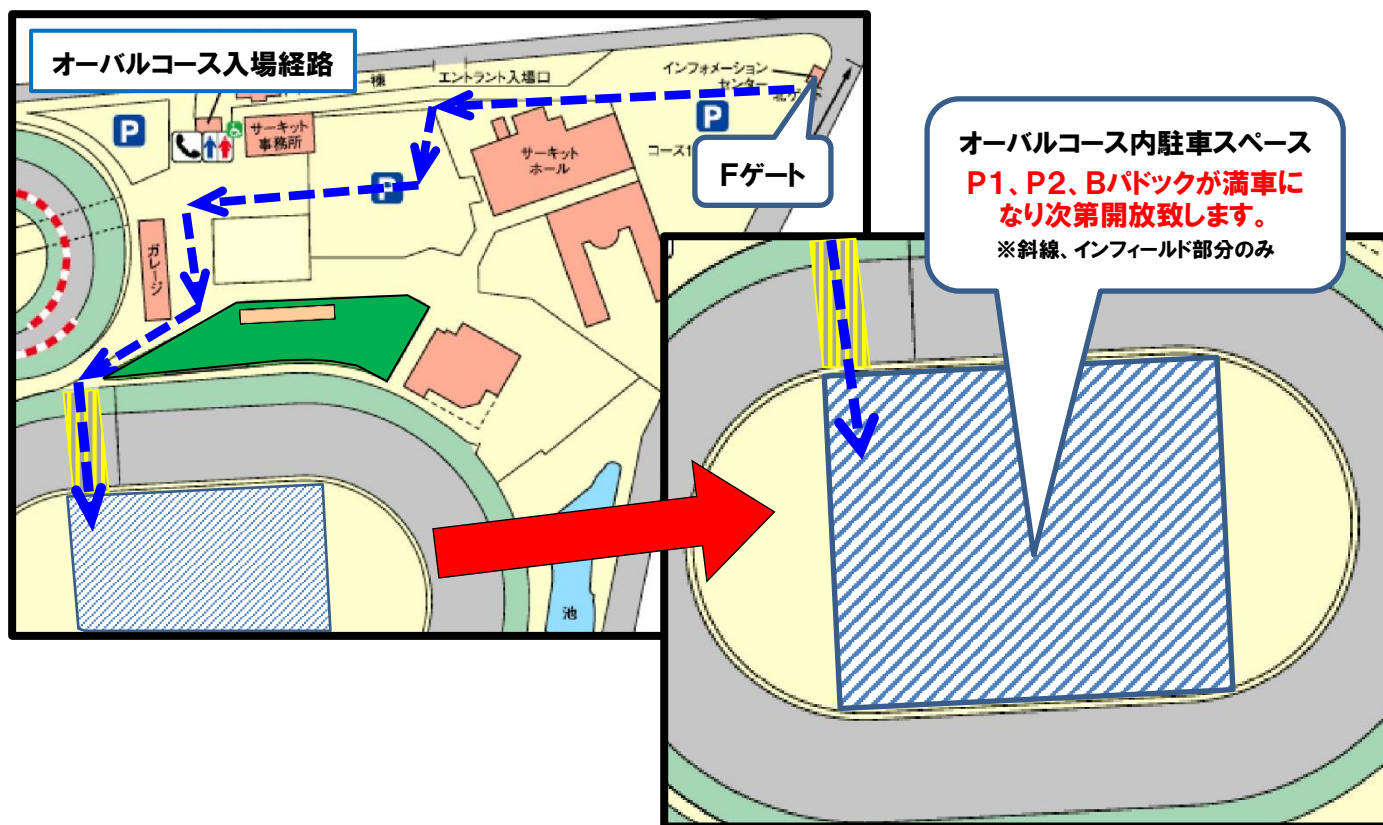

‘21 テイスト・オブ・ツクバ KAGURADUKI STAGE オーバルコース内 臨時駐車スペースのご案内

テイスト・オブ・ツクバKAGURADUKI STAGEへのご参加、誠にありがとうございます。

今大会は、**下記案内図の場所を整備可能な臨時駐車スペースとして開放しております。**

駐車スペースの確保がお済でない方や、人員移動用の車両でご来場のチーム関係者の方は、こちらのスペースをご利用ください。

ご使用の際は、下記注意事項をお読みいただき、ルール・マナー違反の無いようお願い致します。

【駐車場開放日時】

P1、P2、Bパドックが満車後、開放の予定です。 ※11月 5日(金)17:00予定

【注意事項】

- ・駐車場として使用できるのは、オーバルコースインフィールド、**青枠斜線内スペースのみ**となります。走路(コース)は、横断以外、一切使用できませんのでご注意ください。
- ・横断部分は、交互通行になります。入退場は警備員の指示に従ってください。
- ・車両整備可能なスペースとなります。使用後の整理整頓は勿論の事、お忘れ物もないようご注意ください。タイヤ、ゴミなどの廃棄や放置は厳禁となります。

：車両(トランスポーター)移動ルート

Fゲートから入場後、オーバルコース入り口よりお入りください。
オーバルコースインフィールド(斜線部分)へは矢印に従ってお進みください。

※オーバルコースの横断は、指定された場所のみとなります。
横断可能な場所以外の走行や駐車は絶対にお止めください。