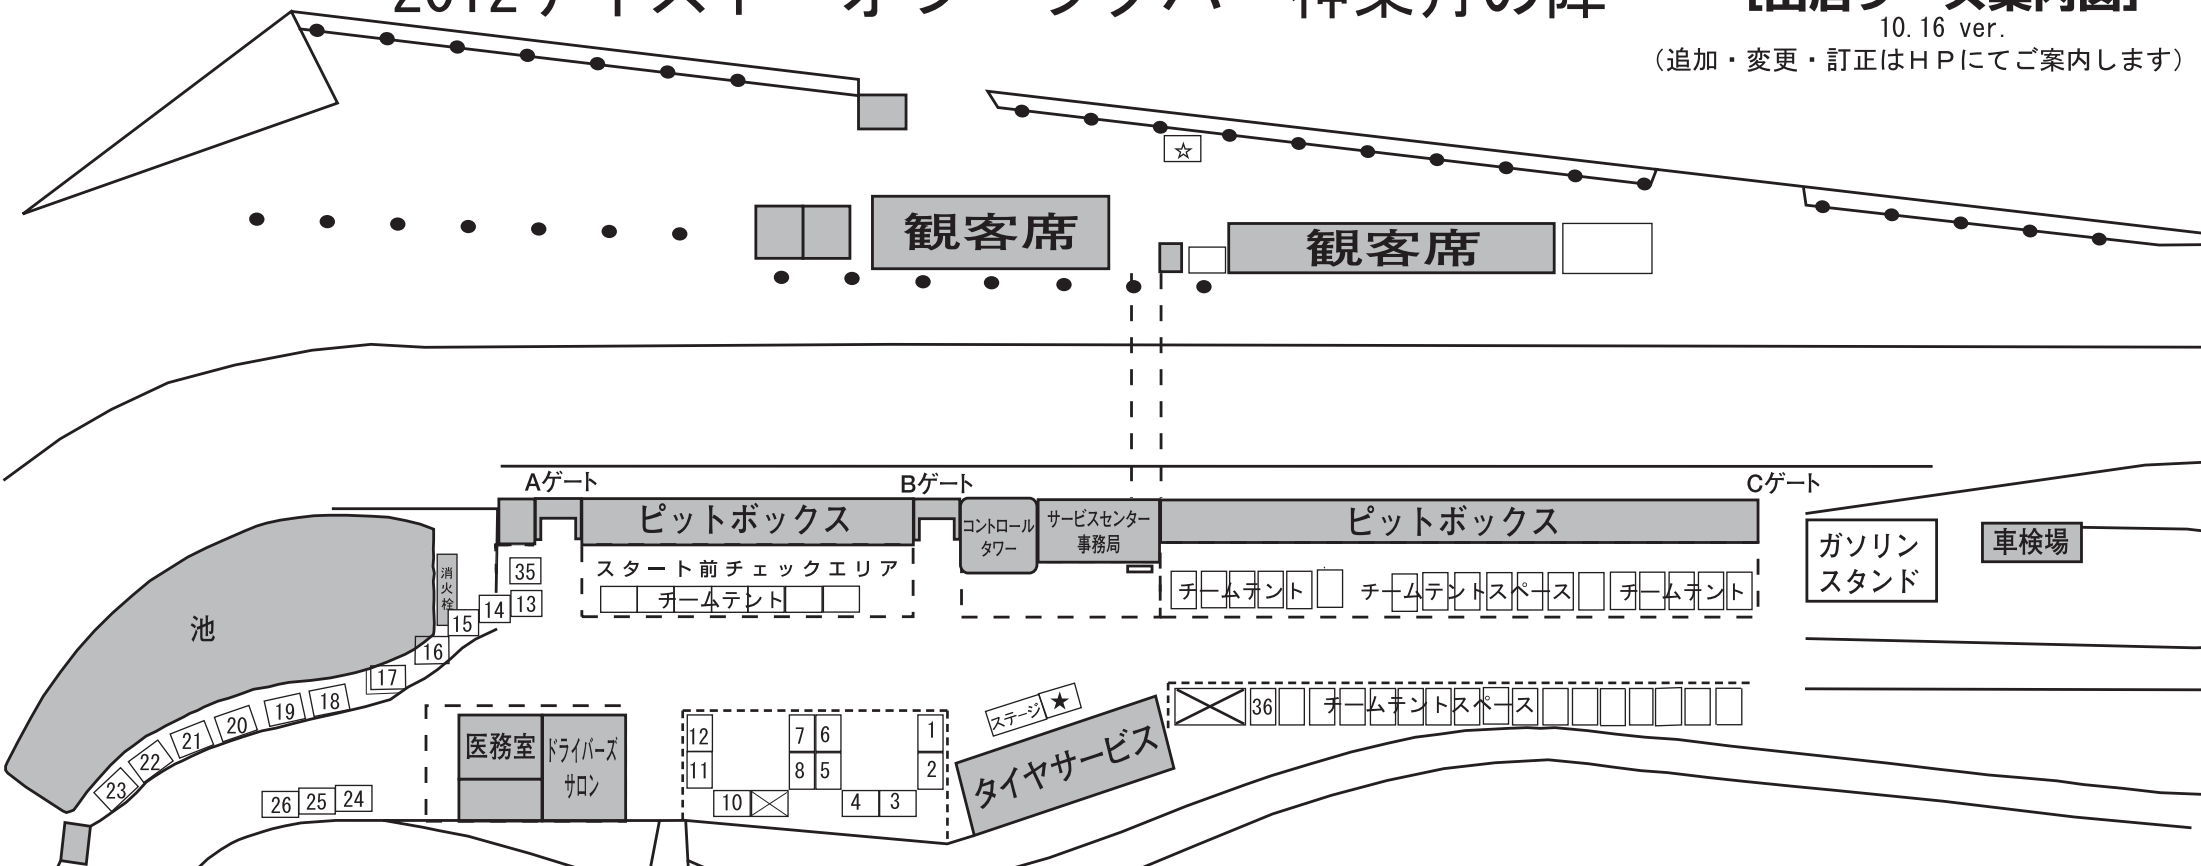

2012テイスト・オブ・ツクバ ~神楽月の陣~

[出店ブース案内図]

10.16 ver.

(追加・変更・訂正はHPにてご案内します)

出店ブース

- 1. (株)ピーエムシー
- 2. (株)レッドアンドイエロー
- 3. (株)イエローコーン
- 4. (株)イエローコーン
- 5. (株)不二WPC
- 6. (株)マジカルレーシング
- 7. テクノイル・ジャポンK. K.
- 8. (株)ミクニ
- 10. (株)タイホーコーザイ
- 11. (株)ビトールアンドディー
- 12. (有)ティピーアウトドアデザイン
- 13. ビーストアイ
- 14. (株)井上ボーリング
- 15. (株)ヒョウドウプロダクツ
- 16. アールケー・ジャパン(株)
- 17. (株)ナイトロンジャパン
- 18. (株)アクティブ
- 19. J-TRIP
- 20. (株)ライズインターナショナル
- 21. (有)ウィリーキッズ
- 22. カーベック
- 23. (株)ドレミコレクション
- 24. 南海部品北関東グループ
- 25. サンクチュアリー東京ウエスト
- 26. JAM co., ltd
- 27. (株)ストラット
- 28. (株)植田商店
- 29. 岡田商事(株)
- 30. (株)D. I. D
- 31. (株)ダブリュ・エフ・エヌ