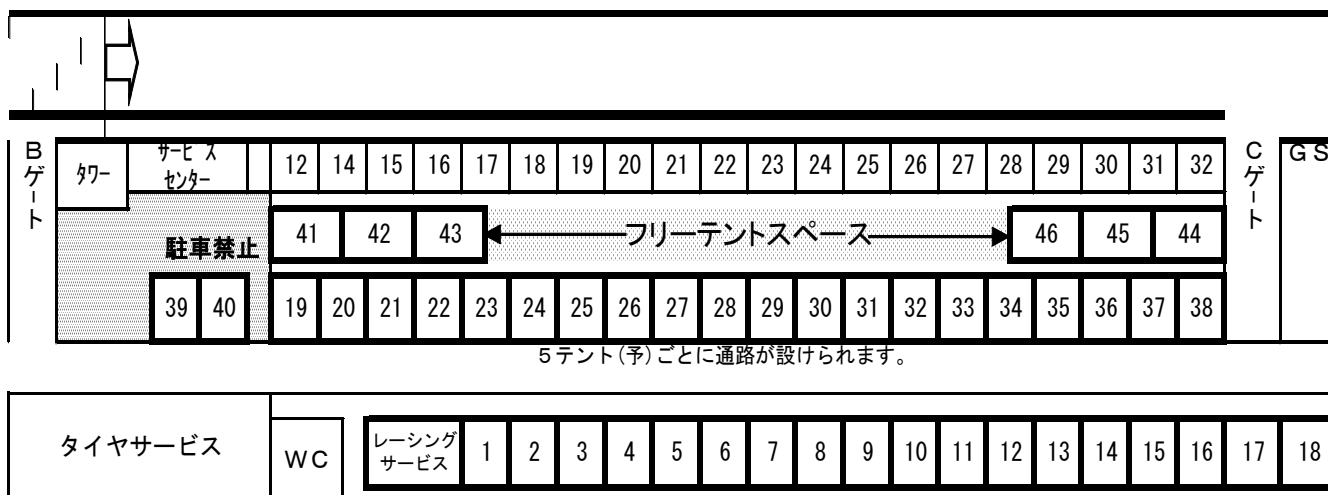

2012テイスト・オブ・ツクバ ～神楽月の陣～

Aパドック内 テントの設置について

Aパドック内へのテントの設置は、有料テントスペース（1～57）のお申込みを頂いていない場合、フリーテントスペースのみに設置することができます。

逆に有料テントスペースをお申込み頂いたお客様による、フリーテントスペースへのテントの設置はお控え下さい。

フリーテントスペースには限りがございますので、お1人でも多くの方が利用できるように譲り合ってのご利用をお願いいたします。

【旧PIT側】

【新PIT側】