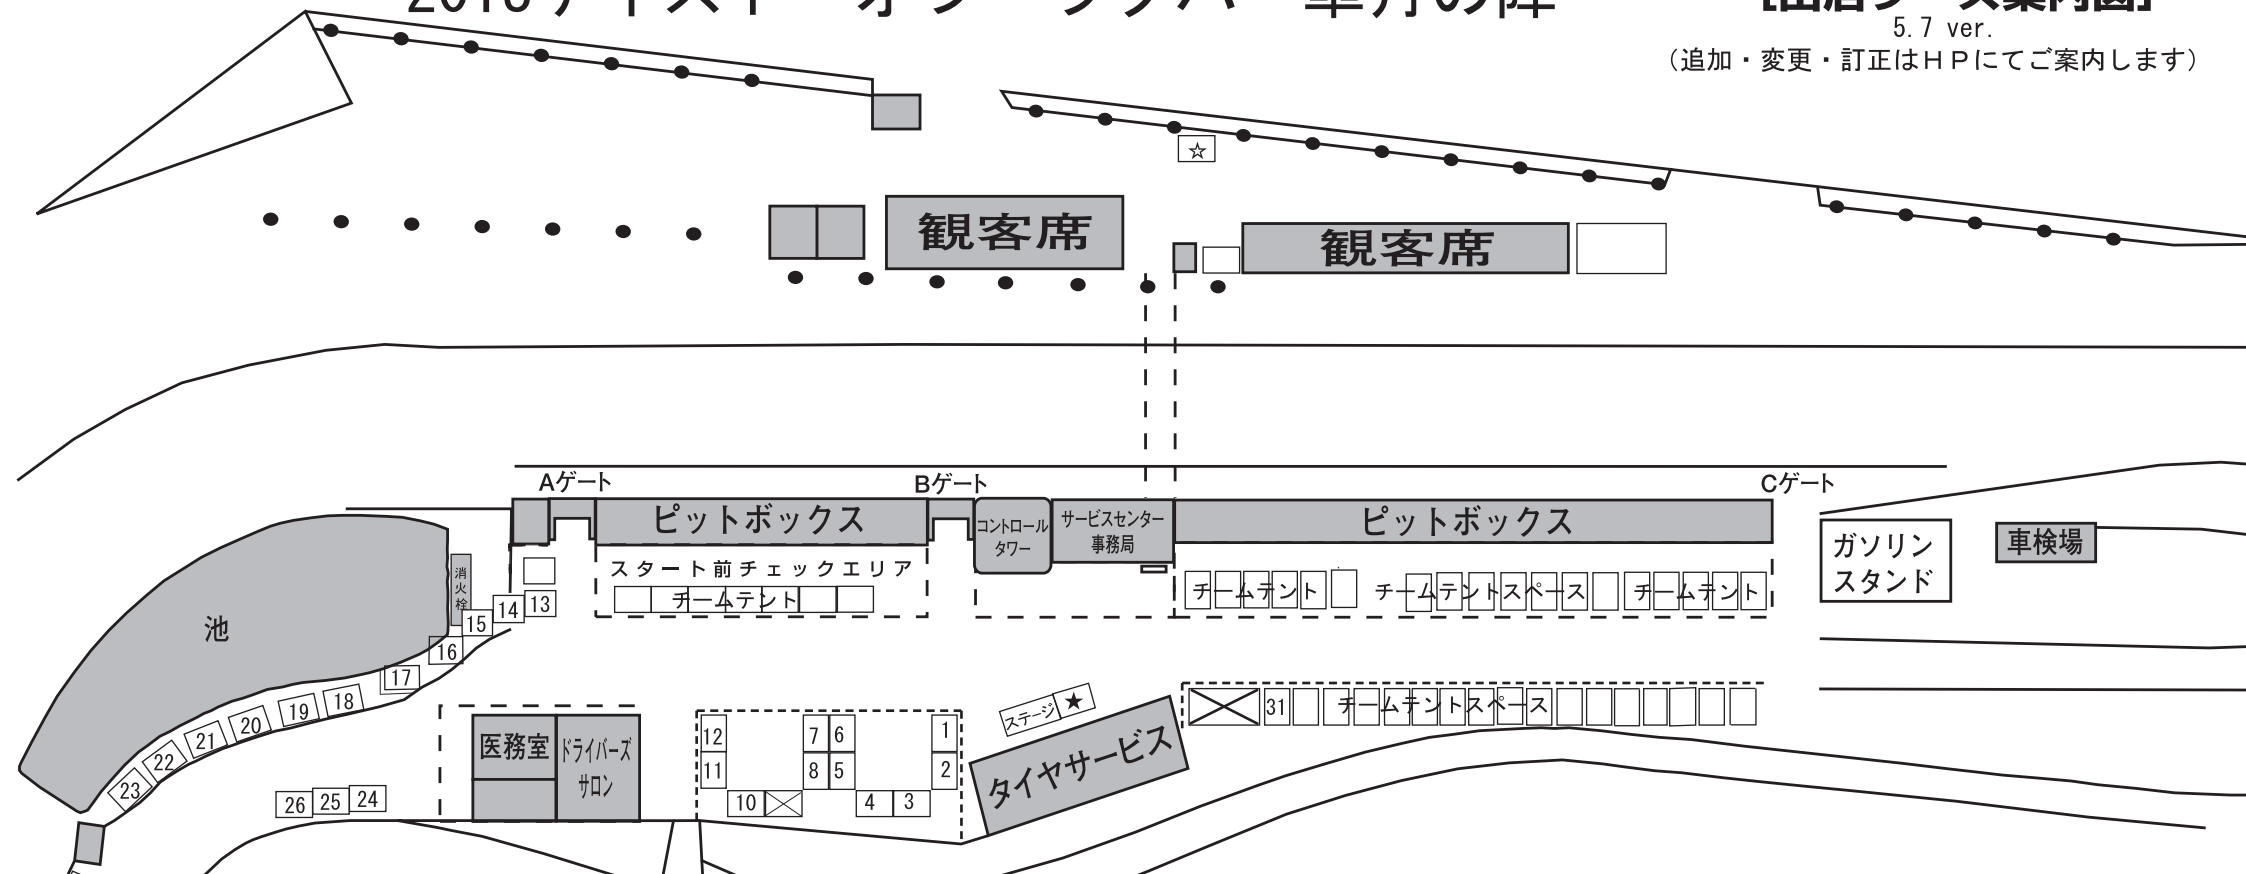

2013テイスト・オブ・ツクバ ~皐月の陣~

【出店ブース案内図】

5.7 ver.

(追加・変更・訂正はHPにてご案内します)

出店ブース

- 1. (株)ピーエムシー
- 2. (株)ドレミコレクション
- 3. (株)イエローコーン
- 4. (株)イエローコーン
- 5. (株)レッドアンドイエロー
- 6. 南海部品北関東グループ
- 7. (有)ティピーアウトドアデザイン
- 8. (株)ミクニ
- 10. テクノイル・ジャポンK.K.
- 11. (株)ダブリュ・エフ・エヌ
- 12. サンクチュアリー本店RACING
- 13. (株)井上ポーリング
- 14. (株)和光ケミカル
- 15. (株)ヒョウドウプロダクツ
- 16. Custom Factory 刀鍛冶
- 17. (株)ナイトロンジャパン
- 18. (株)アクティブ
- 19. (株)植田商店
- 20. (有)ウィリーキッズ
- 21. 国美コマース(株)
- 22. 岡田商事(株)
- 23. (株)不二WPC
- 24. サンクチュアリーレッドイーグル
- 25. サンクチュアリーリアライズ
- 26. JAM co., ltd
- 27. (株)ストラット
- 28. History