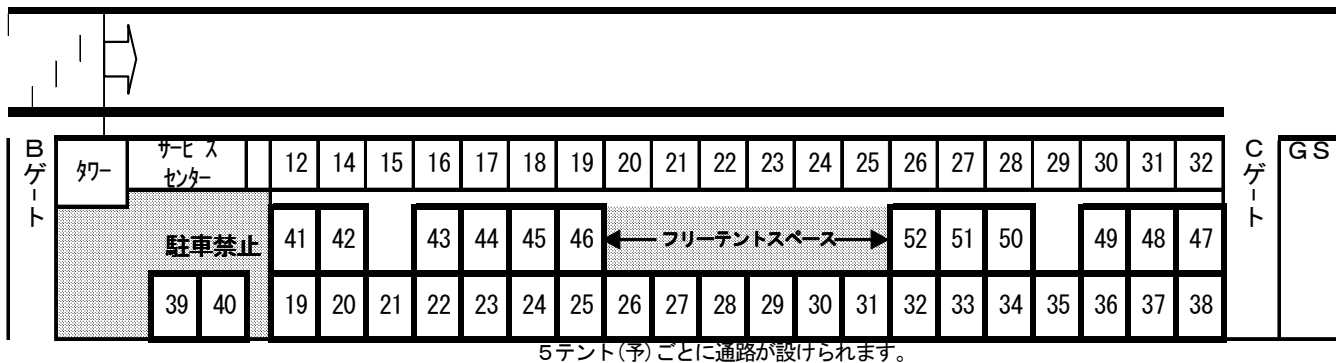

2013 テイスト・オブ・ツクバ ～神楽月の陣～

Aパドック内 テントの設置について

Aパドック内へのテントの設置は、有料テントスペース（1～58）のお申込みを頂いていない場合、フリーテントスペースのみに設置することができます。

逆に有料テントスペースをお申込み頂いたお客様による、フリーテントスペースへのテントの設置はお控え下さい。

フリーテントスペースには限りがございますので、お1人でも多くの方が利用できるように譲り合ってのご利用をお願いいたします。

【12～32 PIT側】

【1～11 PIT側】