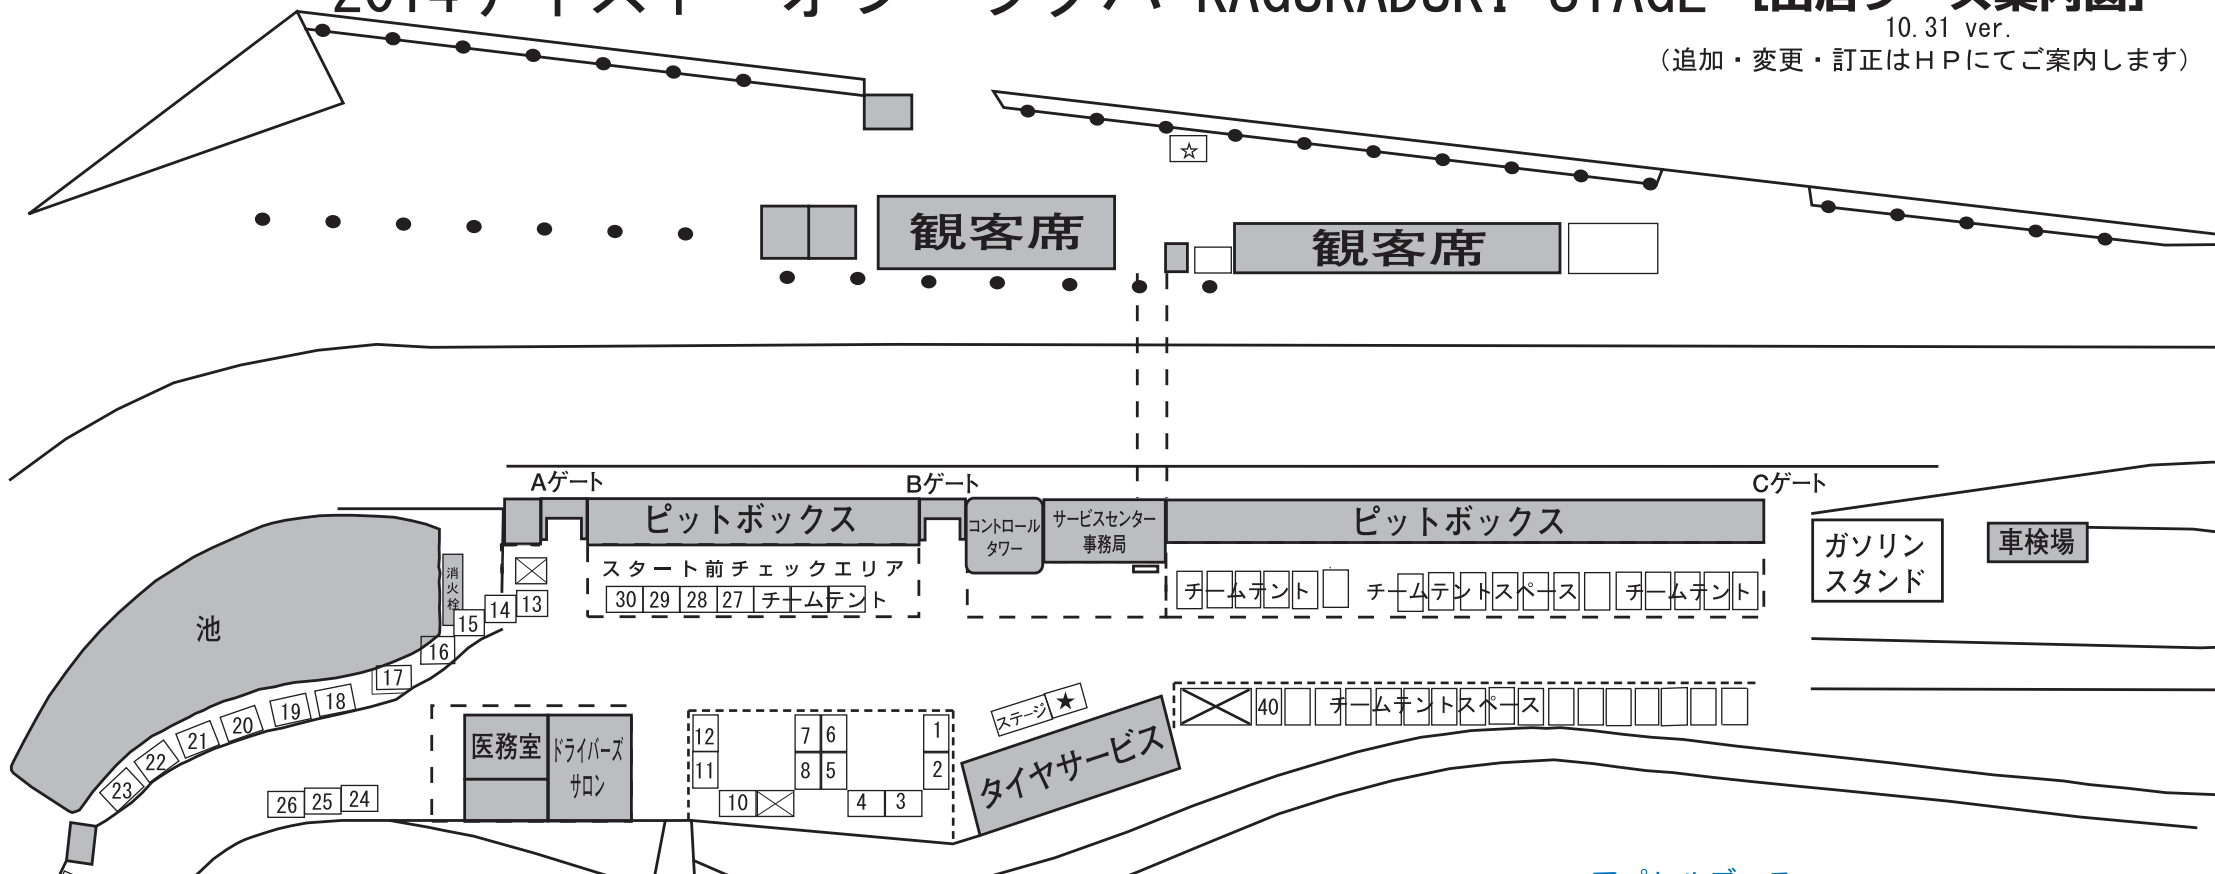

2014テイスト・オブ・ツクバ KAGURADUKI STAGE [出店ブース案内図]

10.31 ver.

(追加・変更・訂正はHPにてご案内します)

出店ブース

- | | | |
|-----------------------|---------------------|---|
| 1. マコー(株) | 17. (株)ナイトロンジャパン | 32. (有)ギルドデザイン |
| 2. アラゴスタモーサイクルサスペンション | 18. (株)アクティブ | 33. BL FACTORY |
| 3. (株)イエローコーン | 19. (株)植田商店 | 34. Anny's |
| 4. (株)イエローコーン | 20. (有)ウィリーキッズ | 35. 国美コマース(株) |
| 5. (株)レッドアンドイエロー | 21. (株)ダブリュ・エフ・エヌ | 36. (株)Custom Factory 刀鍛冶 |
| 6. (株)ミクニ | 22. 岡田商事(株) | 37. FUN TIME(PETRONAS)
(株)ヨシムラジャパン (出店場所調整中) |
| 7. (有)ティピーアウトドアデザイン | 23. (株)デグナー | 40. ピレリジャパン(株) |
| 8. (株)マジカルレーシング | 24. サンクチュアリーリアライズ | ● 住友ゴム工業(株) |
| 9. (株)ピーエムシー | 25. サンクチュアリーレッドイーグル | ● (株)ブリヂストン |
| 10. (株)ケイファクトリー | 26. JAM co., ltd | ☆ 笠山だんご (お食事) |
| 11. (株)ビトールアンドディー | 27. Continentalタイヤ | ★ イベントサポートブース |
| 12. (株)和光ケミカル | 28. (株)ドレミコレクション | |
| 13. (株)井上ポーリング | 29. (株)ドレミコレクション | |
| 14. (株)ヒョウドウプロダクツ | 30. TOSH-TEC | |
| 15. アールケー・ジャパン(株) | 31. (株)ストラット | |