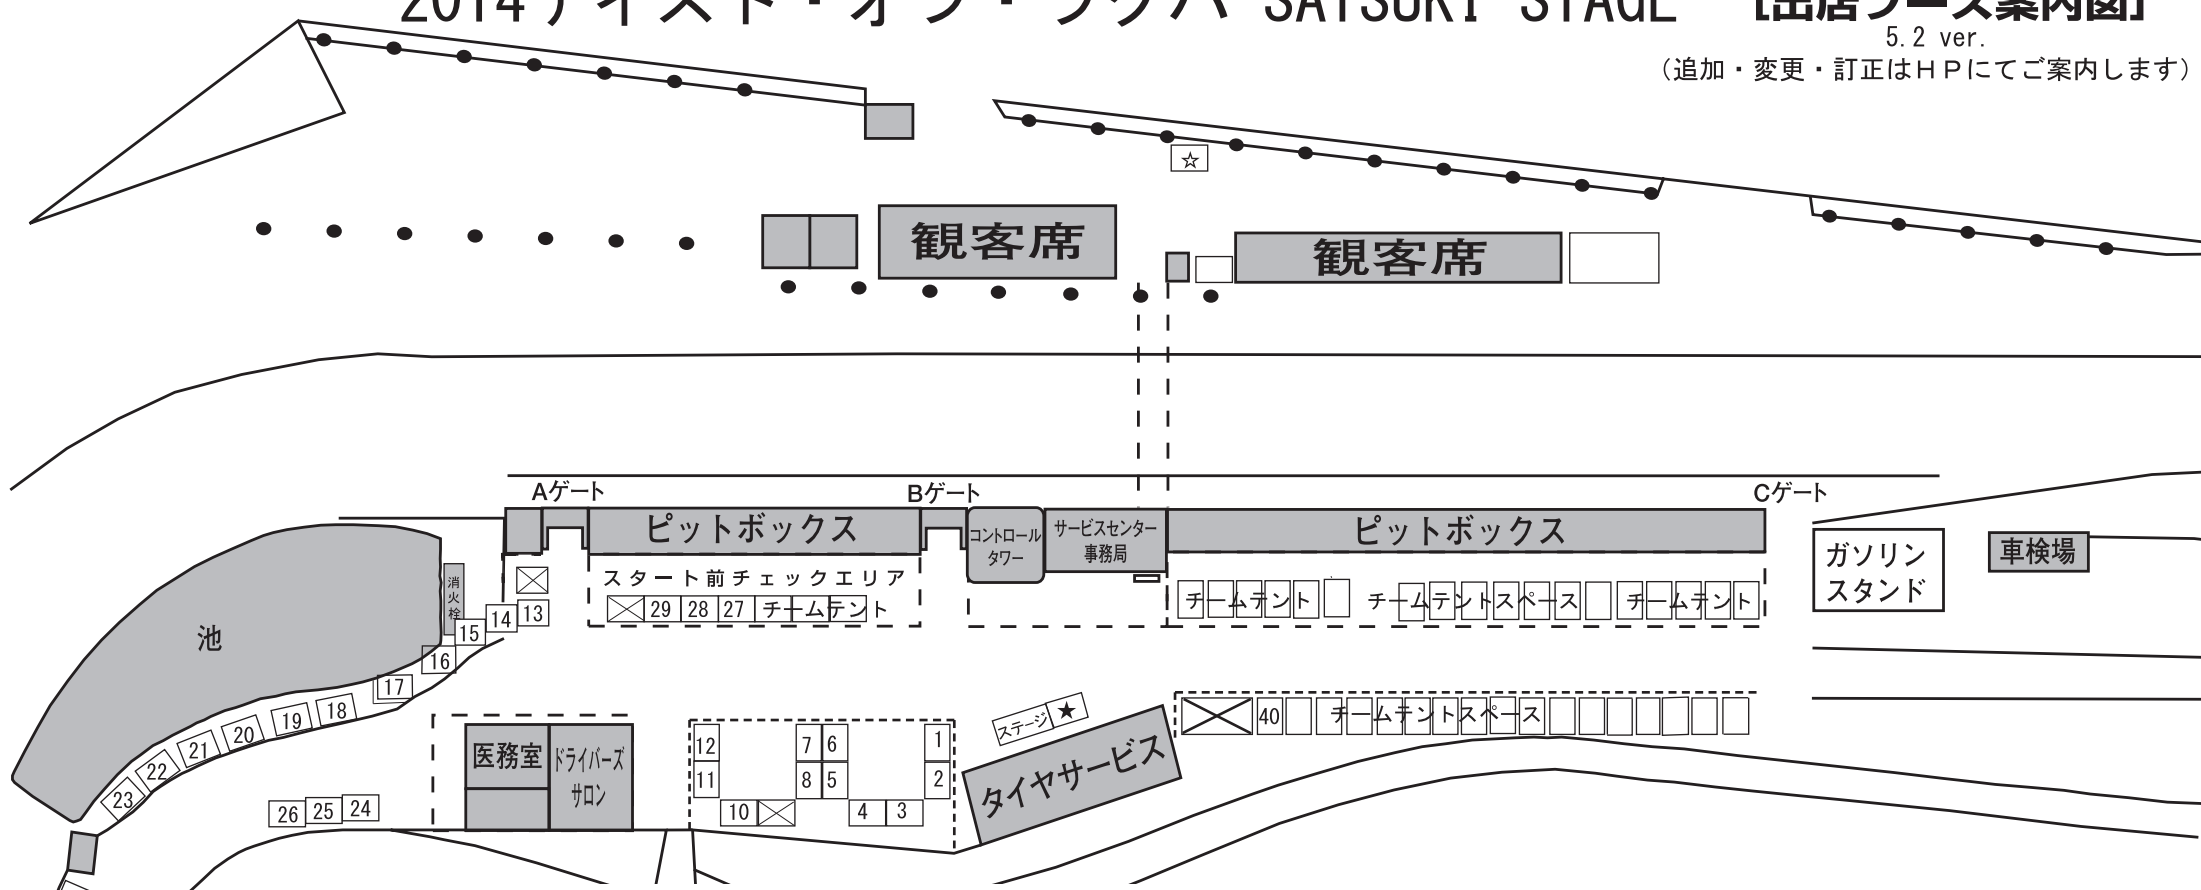

# 2014テイスト・オブ・ツクバ SATSUKI STAGE

## 【出店ブース案内図】

5.2 ver.

(追加・変更・訂正はHPにてご案内します)