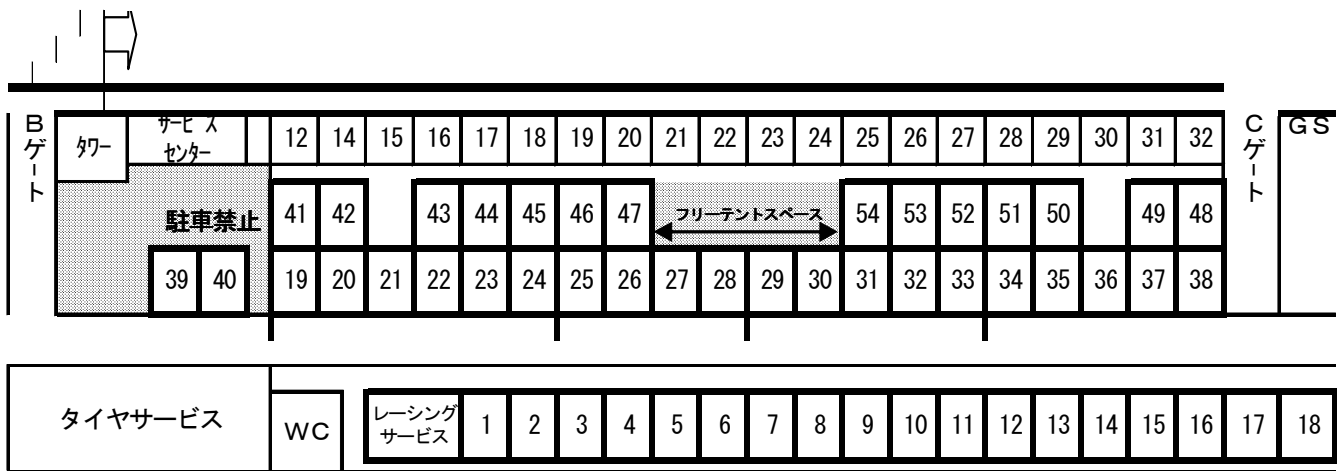

2014テスト・オブ・ツクバ KAGURADUK I STAGE

Aパドック内 テントの設置について

Aパドック内へのテントの設置は、有料テントスペース（1～65）のお申込みを頂いていない場合、フリーテントスペースのみに設置することができます。

逆に有料テントスペースをお申込み頂いたお客様による、フリーテントスペースへのテントの設置はお控え下さい。

フリーテントスペースには限りがございます、お1人でも多くの方が利用できるよう譲り合ってのご利用をお願いいたします。

尚、フリーテントスペース以外へのテントの設置は認めていませんが、ガソリンスタンド近辺は車検や給油の作業に影響を及ぼさない範囲での設置を今のところ黙認しています。もし、やむを得ずその場に設置される場合は、オフィシャルの指示に従うようお願いいたします。

パドック内のテントについては運営の都合上、やむを得ずテント位置の変更をお願いすることがございます。その際は、事情をご理解の上ご協力下さいますようお願いいたします。

【フリーテントスペース位置】