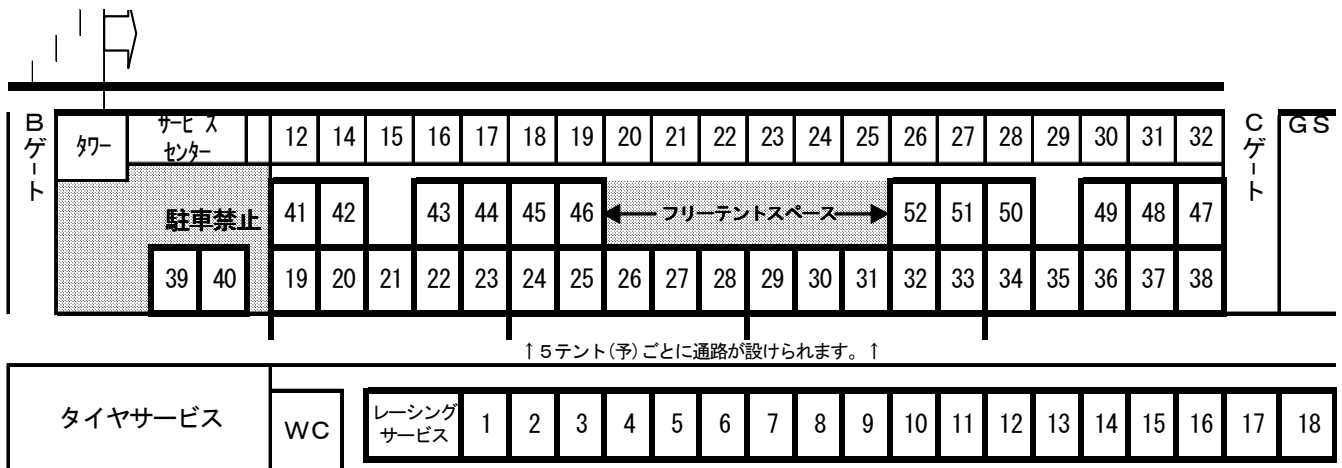

2014 テイスト・オブ・ツクバ SATSUKI STAGE

Aパドック内 テントの設置について

Aパドック内へのテントの設置は、有料テントスペース（1～58）のお申込みを頂いていない場合、フリーテントスペースのみに設置することができます。

逆に有料テントスペースをお申込み頂いたお客様による、フリーテントスペースへのテントの設置はお控え下さい。

フリーテントスペースには限りがございますので、お1人でも多くの方が利用できるように譲り合ってのご利用をお願いいたします。

【12～32 PIT側】

【1～11 PIT側】