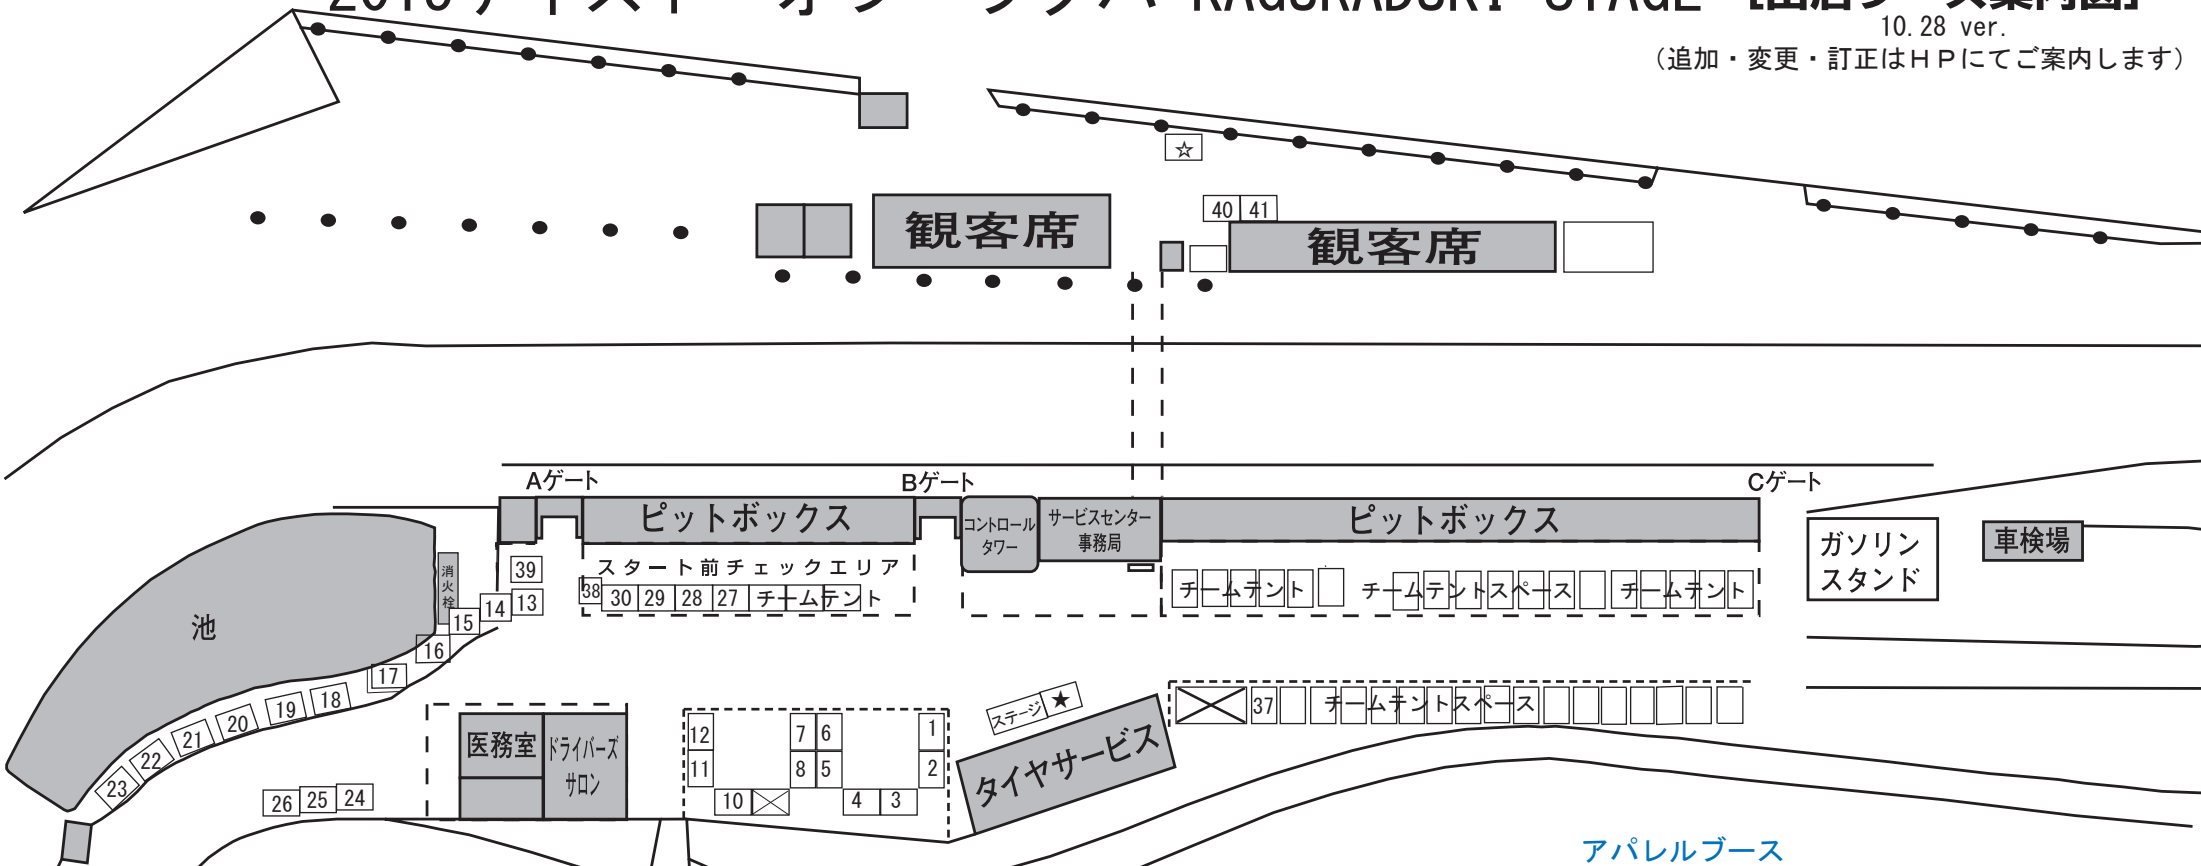

# 2015テイスト・オブ・ツクバ KAGURADUKI STAGE [出店ブース案内図]

10.28 ver.

(追加・変更・訂正はHPにてご案内します)