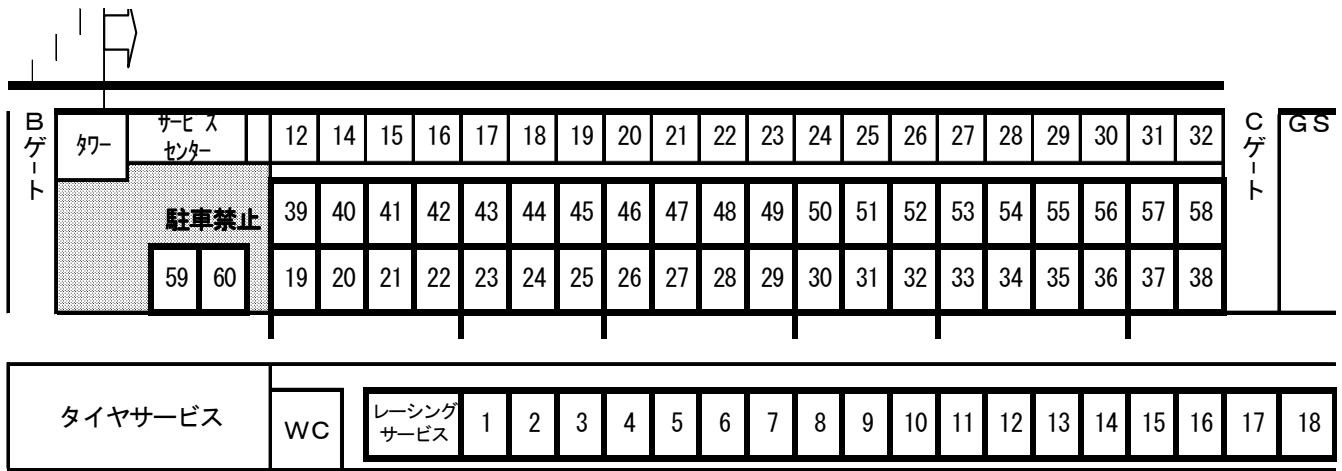

2015テスト・オブ・ツクバ KAGURADUK I STAGE

Aパドック内 テントの設置について

Aパドック内へのテントの設置は、有料テントスペース（1～74）のお申込みを頂いた方（TEAM）のみ可能となります。今大会は、TEAMテントスペースへも多数のお申込みをいただいております、フリーテントスペースの設定はございません。

有料テントスペースをお申込み頂いたお客様は、お仲間をお誘いいただき、複数台での使用をお願い致します。

尚、ガソリンスタンド周辺は車検や給油の作業に影響を及ぼさない範囲での設置を今のところ黙認しています。もし、やむを得ずその場に設置される場合は、オフィシャルの指示に従うようお願いします。

パドック内のテントについては運営の都合上、やむを得ずテント位置の変更をお願いすることがございます。その際は、事情をご理解の上ご協力下さいませようお願いします。

【Aパドックチームテント配置】

【ガソリンスタンド周辺】

※ガソリンスタンド周辺は車検や給油の作業に影響を及ぼさない範囲での設置を今のところ黙認しています。もし、やむを得ずその場に設置される場合は、オフィシャルの指示に従うようお願いします。通路、自動販売機前など、大会運営に支障をきたす場所への設置は禁止致します。（移動の指示があった場合は、事情をご理解の上ご協力お願い致します。）