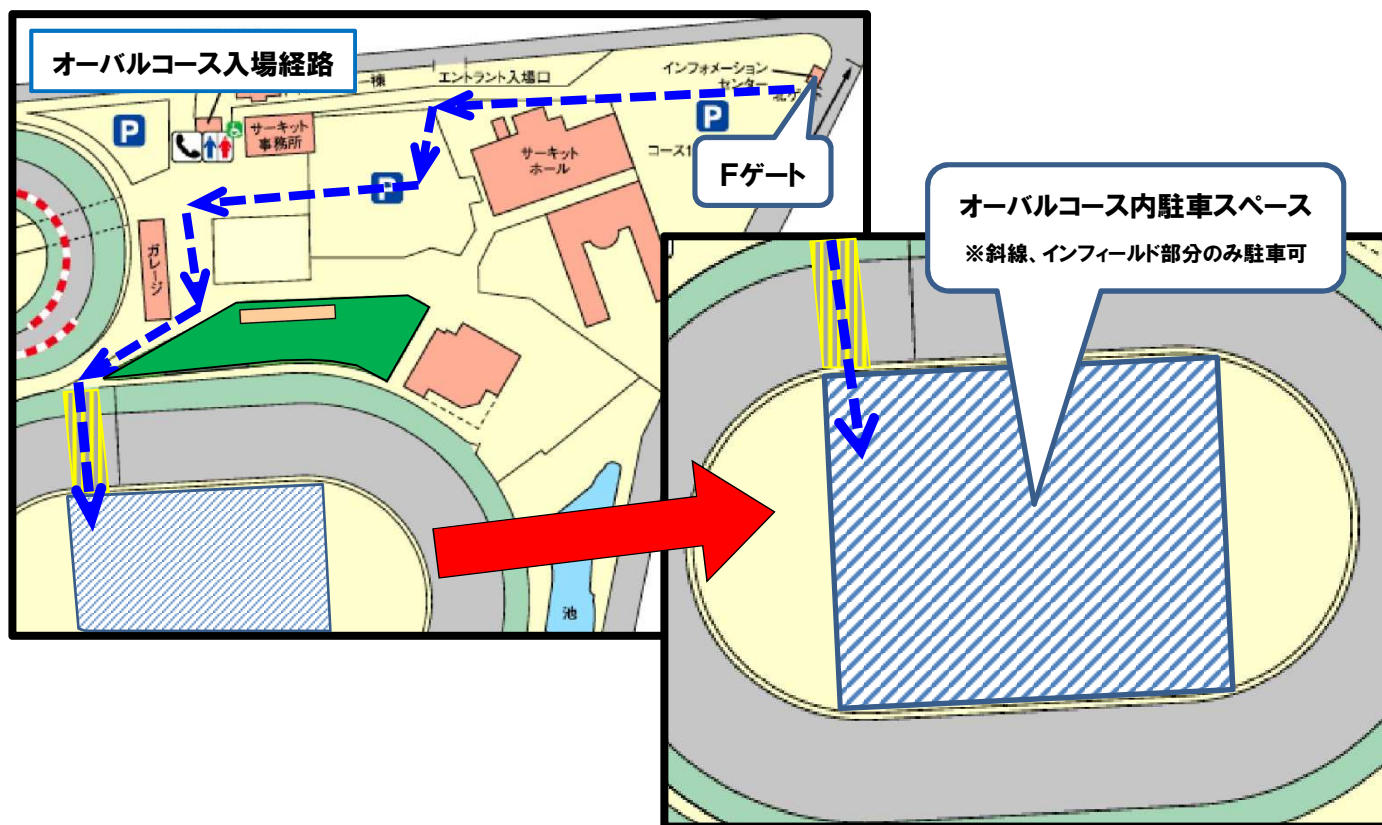

‘16テスト・オブ・ツクバ KAGURADUKI STAGE オーバルコース内 臨時駐車スペースのご案内

テスト・オブ・ツクバ KAGURADUKI STAGEへのご参加、誠にありがとうございます。

今大会は、**下記案内図の場所を整備可能な臨時駐車スペースとして開放しております。**

駐車スペースの確保がお済でない方や、人員移動用の車両でご来場のチーム関係者の方は、こちらのスペースをご利用ください。

ご使用の際は、下記注意事項をお読みいただき、ルール・マナー違反の無いようお願い致します。

【駐車場開放日時】

2016年11月 5日(土)17:30頃～ ※時間は前後する場合がございます。

【注意事項】

- ・駐車場として使用できるのは、オーバルコースインフィールド、**青枠斜線内**スペースのみとなります。走路(コース)は、養生部分の横断以外、一切使用できませんのでご注意ください。
- ・横断部分は、交互通行になります。入退場は警備員の指示に従ってください。
- ・車両整備可能なスペースとなります。使用後の整理整頓は勿論の事、お忘れ物もないようご注意ください。タイヤ、ゴミなどの廃棄や放置は厳禁となります。

：車両(トランスポーター)移動ルート

Fゲートから入場後、オーバルコース入り口よりお入りください。

オーバルコースインフィールド(斜線部分)へは矢印に従ってお進みください。

※オーバルコースの横断は、ゴムマットで養生されている部分のみ通行可能です。
養生部分以外の通行はお止めください。