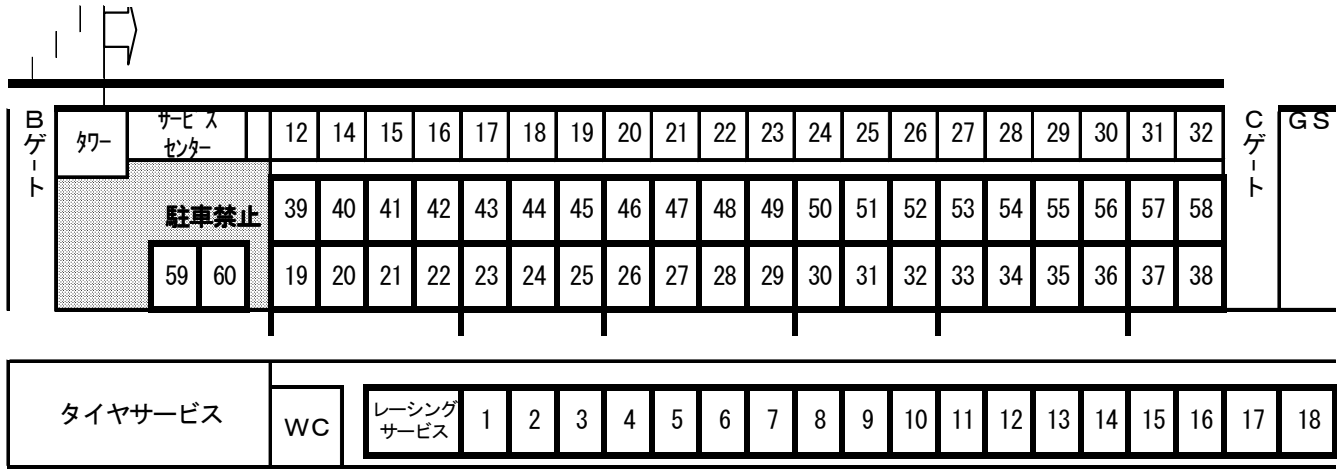

2016 テイスト・オブ・ツクバ SATSUKI STAGE

Aパドック内 テントの設置について

AパドックおよびP4内へのテントの設置は、有料テントスペース（1～80）のお申込みを頂いた方（TEAM）のみ可能となります。今大会は、TEAMテントスペースへも多数のお申込みをいただいております。ピット付近にフリーテントスペースの設定はございません。

有料テントスペースをお申込み頂いたお客様は、お仲間をお誘いいただき、複数台での使用をお願い致します。

尚、ガソリンスタンド近辺は車検や給油の作業に影響を及ぼさない範囲での設置を今のところ黙認しています。もし、やむを得ずその場に設置される場合は、オフィシャルの指示に従うようお願い致します。

パドック内のテントについては運営の都合上、やむを得ずテント位置の変更をお願いすることがございます。その際は、事情をご理解の上ご協力下さいませようお願い致します。

【Aパドックチームテント配置】