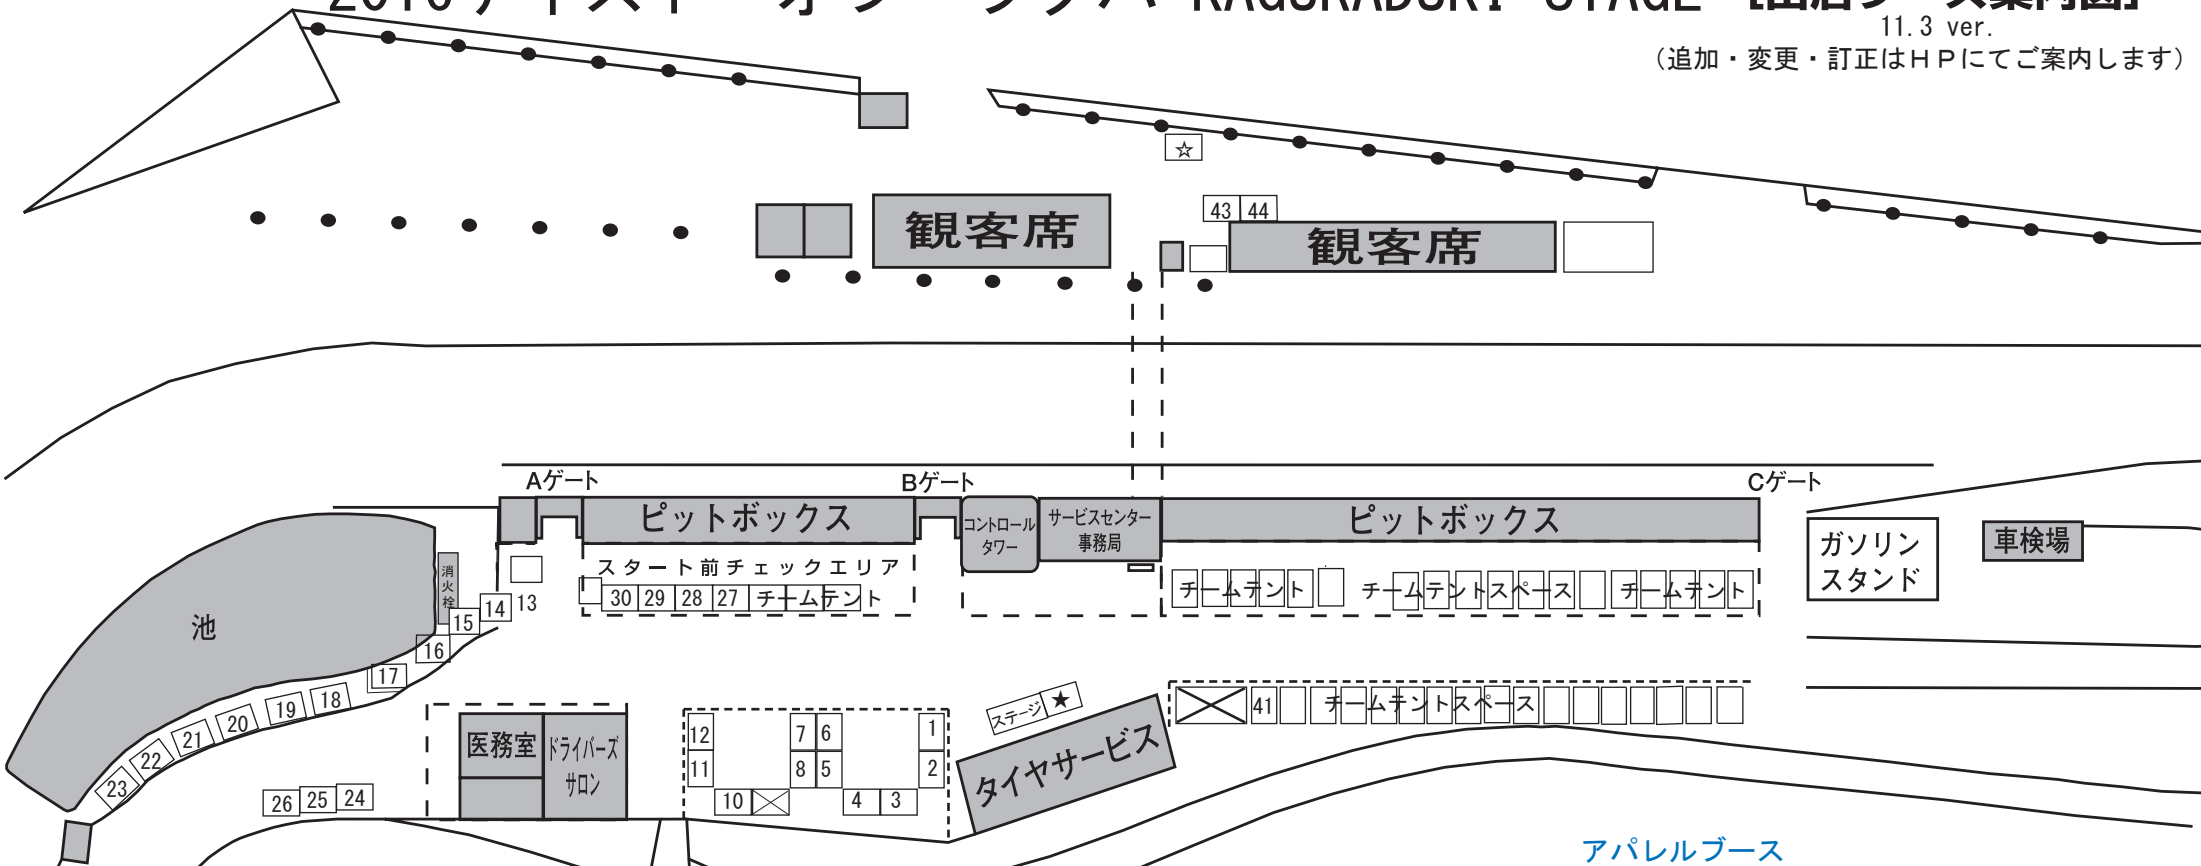

2016テイスト・オブ・ツクバ KAGURADUKI STAGE [出店ブース案内図]

11.3 ver.

(追加・変更・訂正はHPにてご案内します)

出店ブース

- | | |
|-----------------------|--------------------|
| 1. (株)クレバーライト | 17. (株)ナイトロンジャパン |
| 2. (株)ダブリュ・エフ・エヌ | 18. (株)アクティブ |
| 3. (株)イエローコーン | 19. (株)デグナー |
| 4. (株)イエローコーン | 20. (有)ウィリーキッズ |
| 5. TRICKSTAR | 21. 国美コマース(株) |
| 6. アラゴスタモーサイクルサスペンション | 22. BL FACTORY |
| 7. SANCTUARY本店レーシング | 23. (株)プロト |
| 8. (株)レッドアンドイエロー | 24. サンクチュアリーリアライズ |
| 10. (株)マジカルレーシング | 25. スピードマスター(株) |
| 11. (株)ピーエムシー | 26. JAM co., ltd |
| 12. (株)ケイファクトリー | 27. Continentalタイヤ |
| 13. (株)和光ケミカル | 28. (株)ドレミコレクション |
| 14. (株)井上ボーリング | 29. (株)ドレミコレクション |
| 15. (株)ヒョウドウプロダクツ | 30. (株)ヨシムラジャパン |
| 16. アールケー・ジャパン(株) | 31. History |
| | 32. (有)ギルドデザイン |