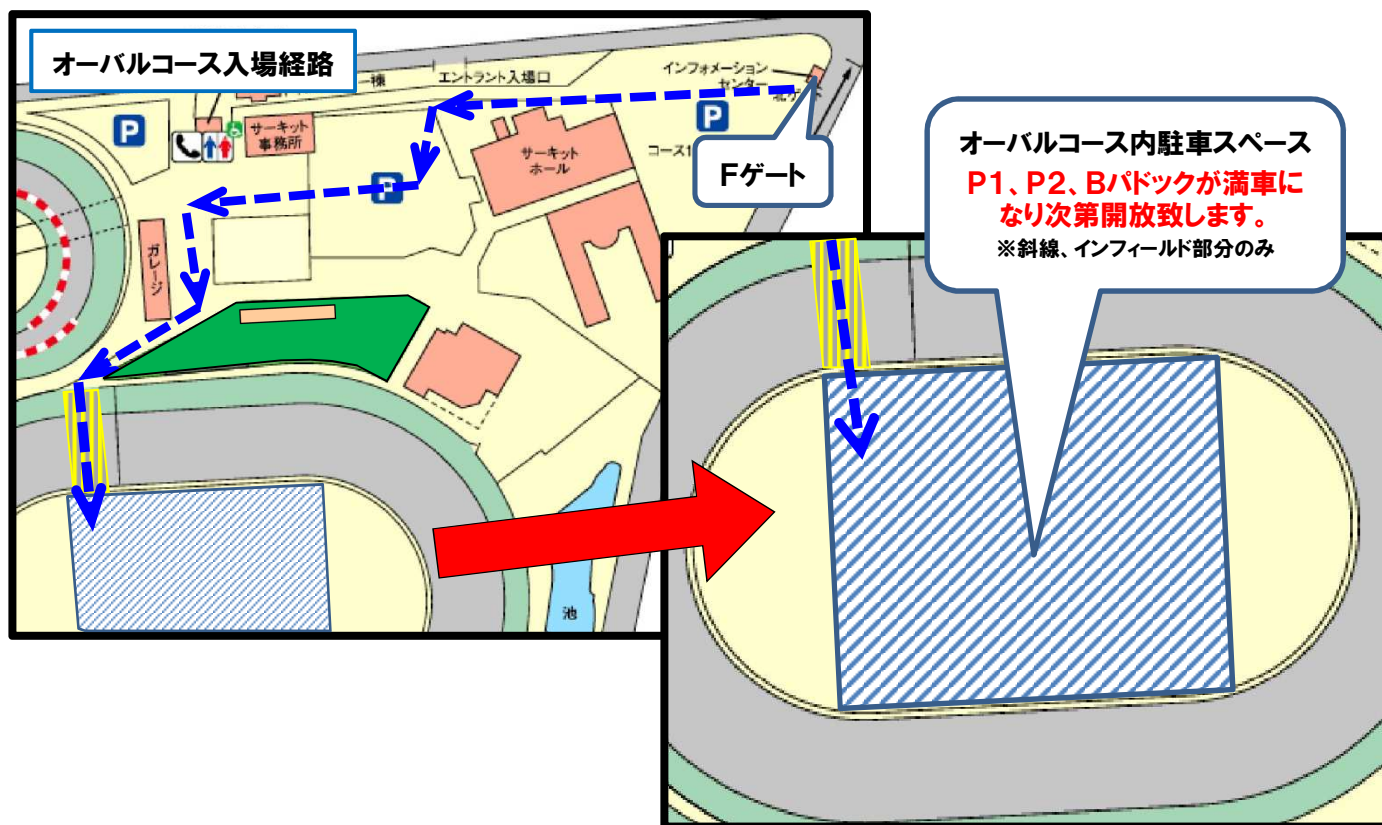

‘17 テイスト・オブ・ツクバ KAGURADUKI STAGE オーバルコース内 臨時駐車スペースのご案内

テイスト・オブ・ツクバKAGURADUKI STAGEへのご参加、誠にありがとうございます。

今大会は、**下記案内図の場所を整備可能な臨時駐車スペースとして開放しております。**

駐車スペースの確保がお済でない方や、人員移動用の車両でご来場のチーム関係者の方は、こちらのスペースをご利用ください。

ご使用の際は、下記注意事項をお読みいただき、ルール・マナー違反の無いようお願い致します。

【駐車場開放日時】

P1、P2、Bパドックが満車後、開放の予定です。

【注意事項】

- ・駐車場として使用できるのは、オーバルコースインフィールド、**青枠斜線内スペースのみ**となります。走路(コース)は、横断以外、一切使用できませんのでご注意ください。
- ・横断部分は、交互通行になります。入退場は警備員の指示に従ってください。
- ・車両整備可能なスペースとなります。使用後の整理整頓は勿論の事、お忘れ物もないようご注意ください。タイヤ、ゴミなどの廃棄や放置は厳禁となります。

：車両(トランスポーター)移動ルート

Fゲートから入場後、オーバルコース入り口よりお入りください。
オーバルコースインフィールド(斜線部分)へは矢印に従ってお進みください。

※オーバルコースの横断は、指定された場所のみとなります。
横断可能な場所以外の走行や駐車は絶対にお止めください。