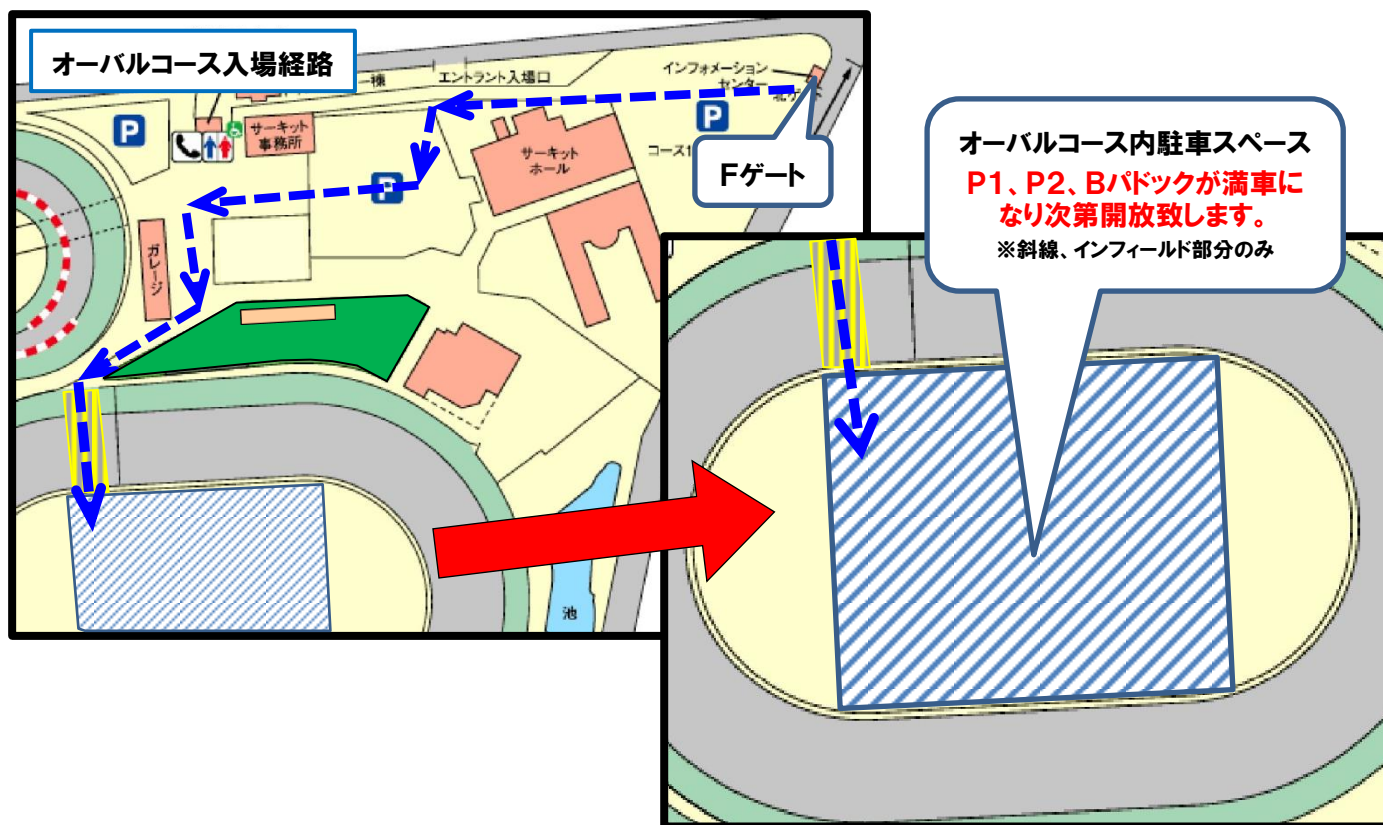

‘18 テイスト・オブ・ツクバ SATSUKISTAGE
オーバルコース内 臨時駐車スペースのご案内

テイスト・オブ・ツクバSATSUKI STAGEへのご参加、誠にありがとうございます。

今大会は、**下記案内図の場所を整備可能な臨時駐車スペースとして開放しております。**

駐車スペースの確保がお済でない方や、人員移動用の車両でご来場のチーム関係者の方は、こちらのスペースをご利用ください。

ご使用の際は、下記注意事項をお読みいただき、ルール・マナー違反の無いようお願い致します。

【駐車場開放日時】

P1、P2、Bパドックが満車後、開放の予定です。

【注意事項】

- ・駐車場として使用できるのは、オーバルコースインフィールド、**青枠斜線内スペースのみ**となります。走路(コース)は、横断以外、一切使用できませんのでご注意ください。
- ・横断部分は、交互通行になります。入退場は警備員の指示に従ってください。
- ・車両整備可能なスペースとなります。使用後の整理整頓は勿論の事、お忘れ物もないようご注意ください。タイヤ、ゴミなどの廃棄や放置は厳禁となります。

：車両(トランスポーター)移動ルート

Fゲートから入場後、オーバルコース入り口よりお入りください。
オーバルコースインフィールド(斜線部分)へは矢印に従ってお進みください。

※オーバルコースの横断は、指定された場所のみとなります。
横断可能な場所以外の走行や駐車は絶対にお止めください。